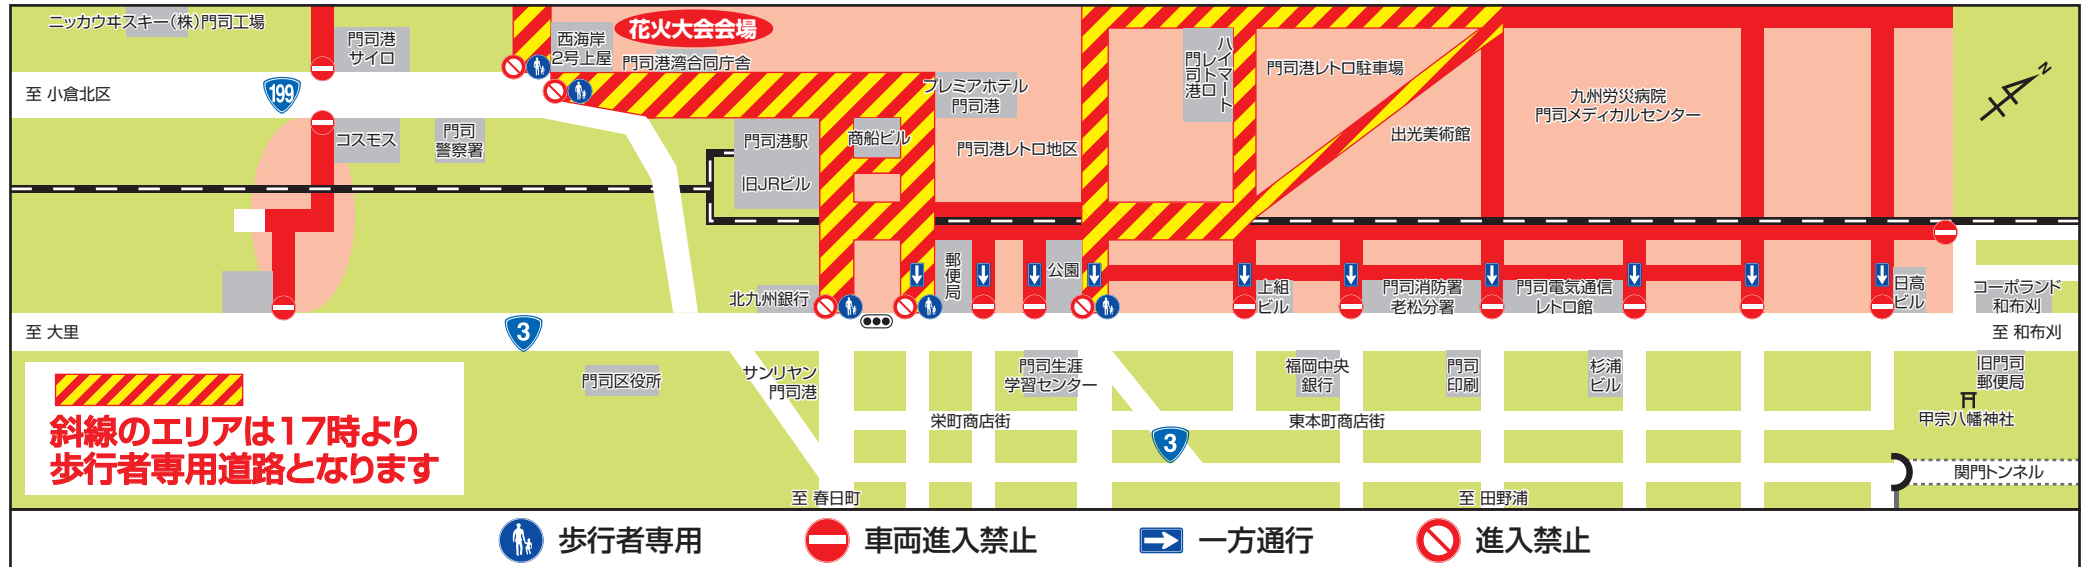

関門海峡花火大会交通規制のお知らせ

交通規制区域

日時 令和元年8月13日(火) 17:00~24:00

お願い

- 駐車場・駐輪場はありません。お越しの際は公共交通機関をご利用下さい。
- 当日は現場警察官の指示に従って下さい。

みなさんの協力で運営している花火大会です。環境整備にご協力下さい。

“マナーアップ北九州” 交差点マナーの向上、高齢者の交通事故防止

関門海峡花火大会実行委員会門司・門司警察署